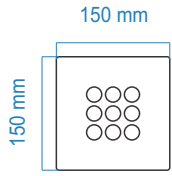

Tk 9

Gövde	Alüminyum Enjeksiyon
Ürün Ölçüsü	150 x 150 x 45
Kesim Ölçüsü	125 x 125 mm
Güç	16 Watt
Lümen	1900 Lm
Renk CRI	>80
Garanti	5 Yıl

Tk 4

Kesim Ölçüsü

Gövde	Alüminyum Enjeksiyon
Ürün Ölçüsü	120 x 120 x 45 mm
Kesim Ölçüsü	90 x 90 mm
Güç	8 Watt
Lümen	1000 Lm
Renk CRI	>80
Garanti	5 Yıl