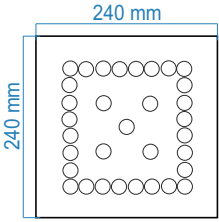

IP20

CE

Thd

Gövde	Elektrostatik Toz Boyalı DKP Çelik
Ürün Ölçüleri	340 x 170 x 50 mm
Kesim Ölçüsü	310 x 150 mm
Toplam Güç	34 Watt
Toplam Lümen Değer	4400 Lm
Güç Faktörü PF	>0,95
Renk İndeksi CRI	>80
Garanti	5 Yıl

Thk

Kesim Ölçüsü
220 x 220 mm

50 mm

IP20

Gövde	Alüminyum Enjeksiyon
Ürün Ölçüsü	240 x 240 x 50 mm
Kesim Ölçüsü	220 x 220 mm
Güç	34 Watt
Lümen	4400 Lm
Renk CRI	>80
Garanti	5 Yıl

Thy

230 mm

Kesim Ölçüsü
200 mm