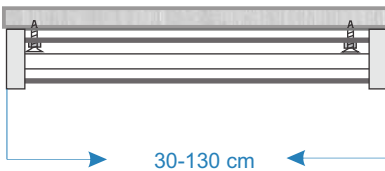

Tp 02

41 mm

Gövde	Alüminyum Enjeksiyon
Ürün Ölçüsü	20 x 41 x Boy
Kesim Ölçüsü	Sıva Üstü
Güç	33 Watt / Mt
Lümen	4600 Lm
Renk CRI	>80
Garanti	5 Yıl