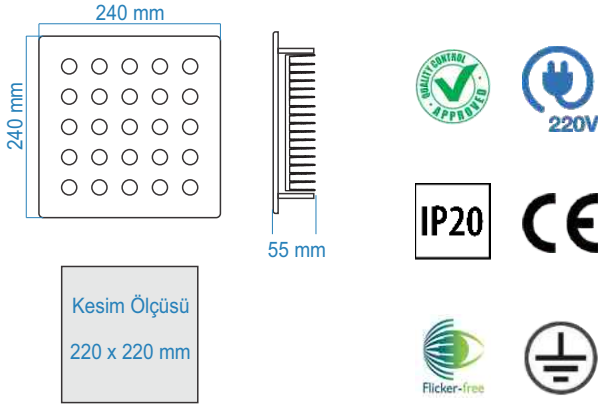

Tp 02

41 mm

Gövde	Alüminyum Enjeksiyon
Ürün Ölçüsü	20 x 41 x Boy
Kesim Ölçüsü	Sıva Üstü
Güç	33 Watt / Mt
Lümen	4600 Lm
Renk CRI	>80
Garanti	5 Yıl

Tr 01

Gövde	Alüminyum Enjeksiyon
Ürün Ölçüleri	46 x 30 x Boy
Toplam Güç	33 Watt 50 Watt
Toplam Lümen Değer	4600 Lm 6800 Lm
Güç Faktörü PF	>0,95
Renk İndeksi CRI	>80
Garanti	5 Yıl

Tk 28

Gövde	Elektrostatik Toz Boyalı DKP Çelik
Ürün Ölçüleri	240 x 240 x 45 mm
Toplam Güç	48 Watt
Toplam Lümen Değer	6250 Lm
Güç Faktörü PF	>0,95
Renk İndeksi CRI	>80
Garanti	5 Yıl

Tk 25

Gövde	Alüminyum Enjeksiyon
Ürün Ölçüsü	240 x 240 x 55
Kesim Ölçüsü	220 x 220 mm
Güç	43 Watt
Lümen	5750 Lm
Renk CRI	>80
Garanti	5 Yıl