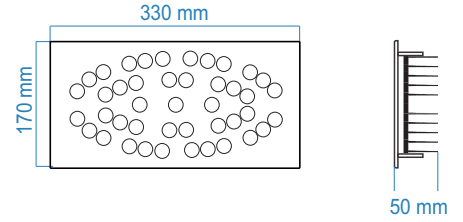

IP20

CE

Thd

Gövde	Elektrostatik Toz Boyalı DKP Çelik
Ürün Ölçüleri	340 x 170 x 50 mm
Kesim Ölçüsü	310 x 150 mm
Toplam Güç	34 Watt
Toplam Lümen Değer	4400 Lm
Güç Faktörü PF	>0,95
Renk İndeksi CRI	>80
Garanti	5 Yıl

Thk

Kesim Ölçüsü
220 x 220 mm

50 mm

IP20

Gövde	Alüminyum Enjeksiyon
Ürün Ölçüsü	240 x 240 x 50 mm
Kesim Ölçüsü	220 x 220 mm
Güç	34 Watt
Lümen	4400 Lm
Renk CRI	>80
Garanti	5 Yıl

Thy

230 mm

Kesim Ölçüsü
200 mm