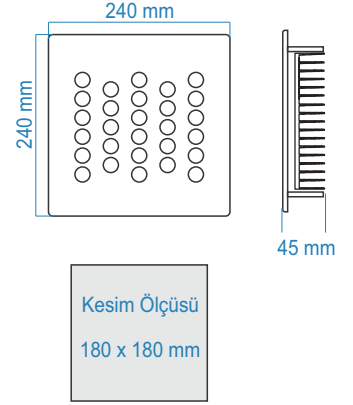

Tp 02

41 mm

Gövde	Alüminyum Enjeksiyon
Ürün Ölçüsü	20 x 41 x Boy
Kesim Ölçüsü	Sıva Üstü
Güç	33 Watt / Mt
Lümen	4600 Lm
Renk CRI	>80
Garanti	5 Yıl

Tr 01

Gövde	Alüminyum Enjeksiyon
Ürün Ölçüleri	46 x 30 x Boy
Toplam Güç	33 Watt 50 Watt
Toplam Lümen Değer	4600 Lm 6800 Lm
Güç Faktörü PF	>0,95
Renk İndeksi CRI	>80
Garanti	5 Yıl

Tk 28

Gövde	Elektrostatik Toz Boyalı DKP Çelik
Ürün Ölçüleri	240 x 240 x 45 mm
Toplam Güç	48 Watt
Toplam Lümen Değer	6250 Lm
Güç Faktörü PF	>0,95
Renk İndeksi CRI	>80
Garanti	5 Yıl

Tk 25

Gövde	Alüminyum Enjeksiyon
Ürün Ölçüsü	240 x 240 x 55
Kesim Ölçüsü	220 x 220 mm
Güç	43 Watt
Lümen	5750 Lm
Renk CRI	>80
Garanti	5 Yıl