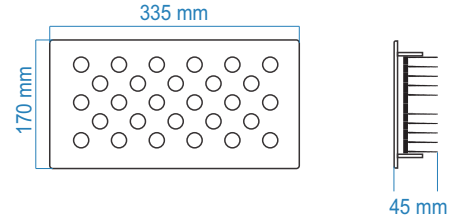

Gövde	Alüminyum Enjeksiyon
Ürün Ölçüleri	335 x 170 x 45 mm
Toplam Güç	48 Watt
Toplam Lümen Değer	6300 Lm
Güç Faktörü PF	>0,95
Renk İndeksi CRI	>80
Garanti	5 Yıl