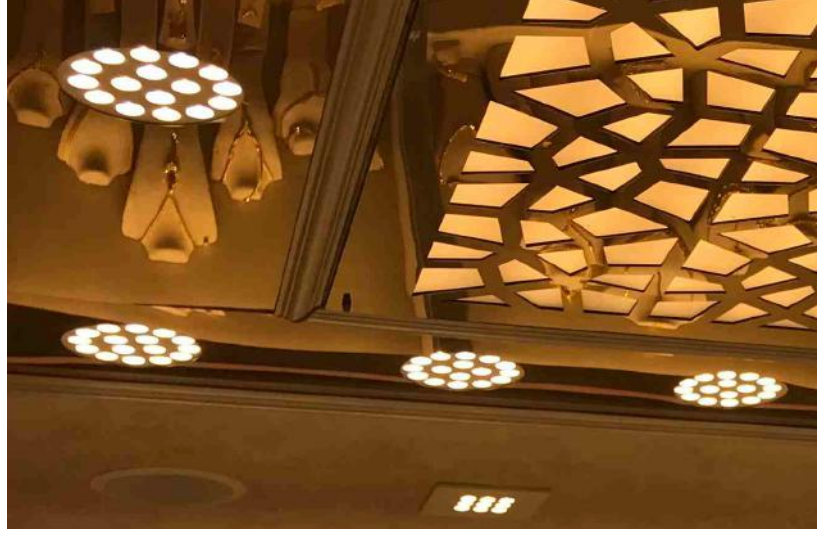

Gövde	Alüminyum Enjeksiyon
Ürün Ölçüsü	Ø160 x 50 mm
Kesim Ölçüsü	Ø150 mm
Güç	30 Watt
Lümen	3800 Lm

Ty 12