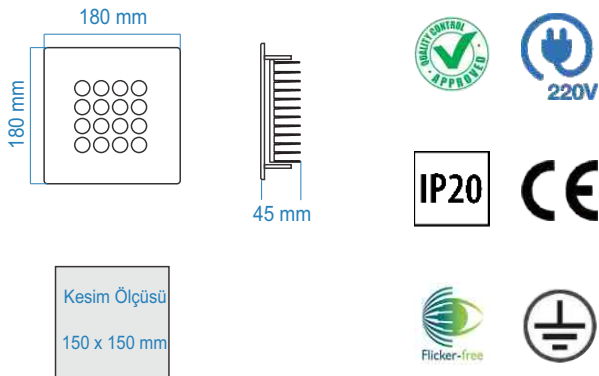

Tk 25

Gövde	Alüminyum Enjeksiyon
Ürün Ölçüsü	240 x 240 x 55
Kesim Ölçüsü	220 x 220 mm
Güç	43 Watt
Lümen	5750 Lm
Renk CRI	>80
Garanti	5 Yıl

Tk 16

Gövde	Alüminyum Enjeksiyon
Ürün Ölçüsü	Ø190 x 55
Kesim Ölçüsü	180 mm
Güç	34 Watt
Lümen	4400 Lm
Renk CRI	>80
Garanti	5 Yıl