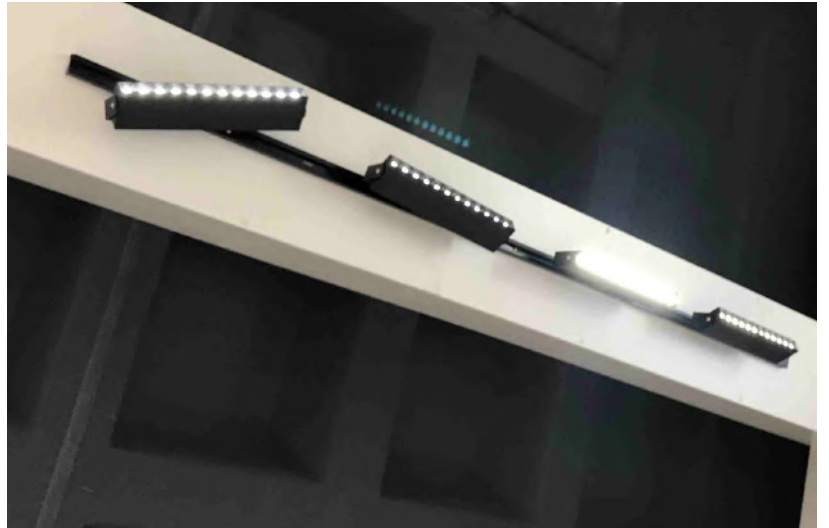

Tr 02

Gövde	Alüminyum Enjeksiyon
Ürün Ölçüsü	Ø100 x 126
Kesim Ölçüsü	Raya Montaj
Güç	21 Watt
Lümen	3000 Lm

Tr 03

Gövde	Alüminyum Enjeksiyon
Ürün Ölçüsü	33 x 72 x 330 mm
Kesim Ölçüsü	Raya Montaj
Güç	22 Watt
Lümen	1400 Lm