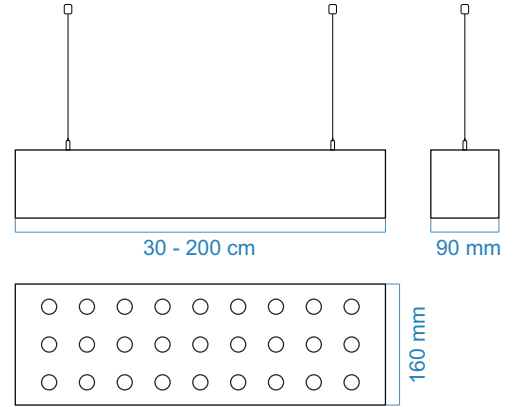

IP20

CE

Thd

Gövde	Elektrostatik Toz Boyalı DKP Çelik
Ürün Ölçüleri	340 x 170 x 50 mm
Kesim Ölçüsü	310 x 150 mm
Toplam Güç	34 Watt
Toplam Lümen Değer	4400 Lm
Güç Faktörü PF	>0,95
Renk İndeksi CRI	>80
Garanti	5 Yıl