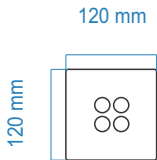

Tk 28

Gövde	Elektrostatik Toz Boyalı DKP Çelik
Ürün Ölçüleri	240 x 240 x 45 mm
Toplam Güç	48 Watt
Toplam Lümen Değer	6250 Lm
Güç Faktörü PF	>0,95
Renk İndeksi CRI	>80
Garanti	5 Yıl

Tk 25

Gövde	Alüminyum Enjeksiyon
Ürün Ölçüsü	240 x 240 x 55
Kesim Ölçüsü	220 x 220 mm
Güç	43 Watt
Lümen	5750 Lm
Renk CRI	>80
Garanti	5 Yıl

Tk 16

Gövde	Alüminyum Enjeksiyon
Ürün Ölçüsü	Ø190 x 55
Kesim Ölçüsü	180 mm
Güç	34 Watt
Lümen	4400 Lm
Renk CRI	>80
Garanti	5 Yıl

Tk 9

Gövde	Alüminyum Enjeksiyon
Ürün Ölçüsü	150 x 150 x 45
Kesim Ölçüsü	125 x 125 mm
Güç	16 Watt
Lümen	1900 Lm
Renk CRI	>80
Garanti	5 Yıl

Tk 4

Kesim Ölçüsü

Gövde	Alüminyum Enjeksiyon
Ürün Ölçüsü	120 x 120 x 45 mm
Kesim Ölçüsü	90 x 90 mm
Güç	8 Watt
Lümen	1000 Lm
Renk CRI	>80
Garanti	5 Yıl

Ty 28

Gövde	Alüminyum Enjeksiyon
Ürün Ölçüleri	Ø230 x 50 mm
Toplam Güç	48 Watt
Toplam Lümen Değer	6250 Lm
Güç Faktörü PF	>0,95
Renk İndeksi CRI	>80
Garanti	5 Yıl

IP20

CE

Thd

Gövde	Elektrostatik Toz Boyalı DKP Çelik
Ürün Ölçüleri	340 x 170 x 50 mm
Kesim Ölçüsü	310 x 150 mm
Toplam Güç	34 Watt
Toplam Lümen Değer	4400 Lm
Güç Faktörü PF	>0,95
Renk İndeksi CRI	>80
Garanti	5 Yıl