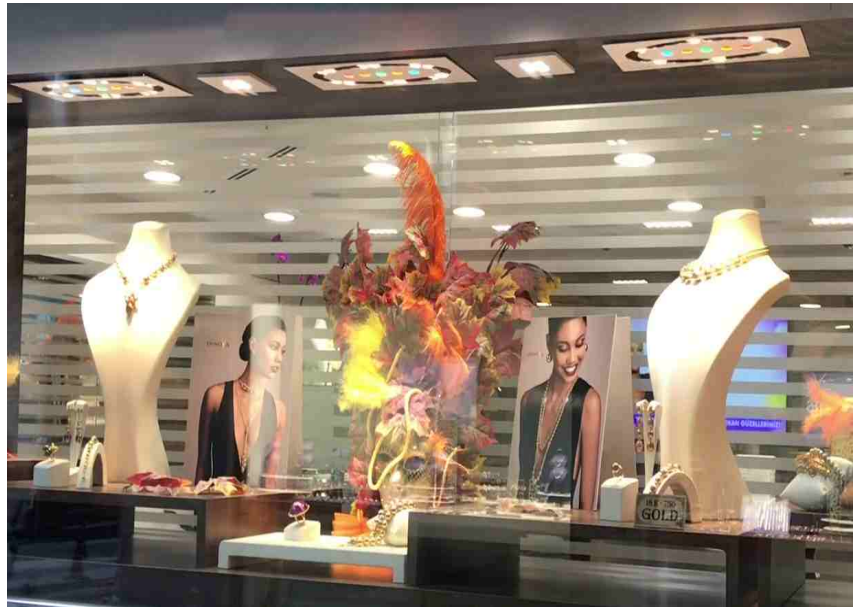

IP20

CE

Thd

Gövde	Elektrostatik Toz Boyalı DKP Çelik
Ürün Ölçüleri	340 x 170 x 50 mm
Kesim Ölçüsü	310 x 150 mm
Toplam Güç	34 Watt
Toplam Lümen Değer	4400 Lm
Güç Faktörü PF	>0,95
Renk İndeksi CRI	>80
Garanti	5 Yıl