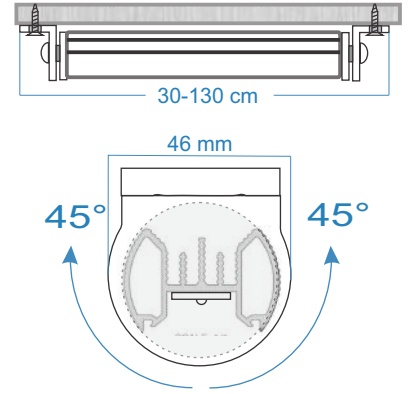

Td 28

Gövde	Alüminyum Enjeksiyon
Ürün Ölçüleri	335 x 170 x 45 mm
Toplam Güç	48 Watt
Toplam Lümen Değer	6300 Lm
Güç Faktörü PF	>0,95
Renk İndeksi CRI	>80
Garanti	5 Yıl

Td 14

Kesim Ölçüsü
245 mm x 90 mm

Gövde	Alüminyum Enjeksiyon
Ürün Ölçüsü	260 x 100 x 45
Kesim Ölçüsü	245 x 90 mm
Güç	24 Watt
Lümen	3200 Lm
Renk CRI	>80
Garanti	5 Yıl

Tp 02

41 mm

Gövde	Alüminyum Enjeksiyon
Ürün Ölçüsü	20 x 41 x Boy
Kesim Ölçüsü	Sıva Üstü
Güç	33 Watt / Mt
Lümen	4600 Lm
Renk CRI	>80
Garanti	5 Yıl

Tr 01

Gövde	Alüminyum Enjeksiyon
Ürün Ölçüleri	46 x 30 x Boy
Toplam Güç	33 Watt 50 Watt
Toplam Lümen Değer	4600 Lm 6800 Lm
Güç Faktörü PF	>0,95
Renk İndeksi CRI	>80
Garanti	5 Yıl

Tk 28

Gövde	Elektrostatik Toz Boyalı DKP Çelik
Ürün Ölçüleri	240 x 240 x 45 mm
Toplam Güç	48 Watt
Toplam Lümen Değer	6250 Lm
Güç Faktörü PF	>0,95
Renk İndeksi CRI	>80
Garanti	5 Yıl

Tk 25

Gövde	Alüminyum Enjeksiyon
Ürün Ölçüsü	240 x 240 x 55
Kesim Ölçüsü	220 x 220 mm
Güç	43 Watt
Lümen	5750 Lm
Renk CRI	>80
Garanti	5 Yıl