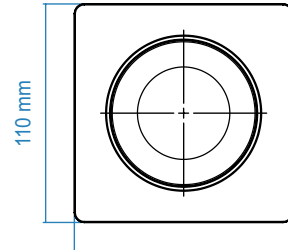

Gövde	Alüminyum Enjeksiyon
Ürün Ölçüsü	Ø110 x 95 mm
Kesim Ölçüsü	Ø100 mm
Güç	21 Watt
Lümen	2600 Lm

110 mm

95 mm

Tms 02

Gövde	Alüminyum Enjeksiyon
Ürün Ölçüsü	110 x 110 x 55 mm
Kesim Ölçüsü	Ø100 mm
Güç	21 Watt
Lümen	2600 Lm