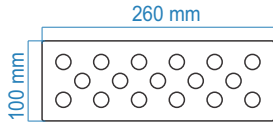

Td 28

Gövde	Alüminyum Enjeksiyon
Ürün Ölçüleri	335 x 170 x 45 mm
Toplam Güç	48 Watt
Toplam Lümen Değer	6300 Lm
Güç Faktörü PF	>0,95
Renk İndeksi CRI	>80
Garanti	5 Yıl

Td 14

Kesim Ölçüsü
245 mm x 90 mm

Gövde	Alüminyum Enjeksiyon
Ürün Ölçüsü	260 x 100 x 45
Kesim Ölçüsü	245 x 90 mm
Güç	24 Watt
Lümen	3200 Lm
Renk CRI	>80
Garanti	5 Yıl